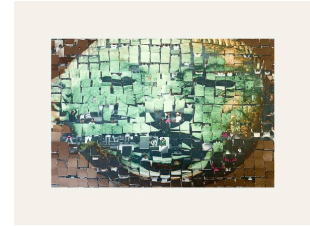

**Melanie Smith**

*Constellation I (A)*

2019

Photogravure

53,5 x 78 cm

Edition of 24

691351

**Melanie Smith**

*Constellation I (B)*

2019

Photogravure

53,5 x 78 cm

Edition of 24

691352

**Melanie Smith**

*Constellation I (C)*

2019

Photogravure

53,5 x 78 cm

Edition of 24

691353

**Melanie Smith**

*Constellation I (D)*

2019